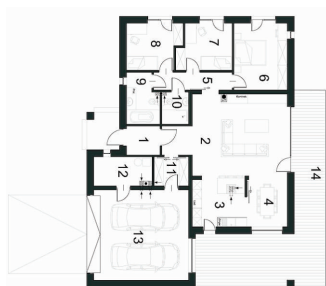

TLOCRT PRIZEMLJA

1 predsoblje	3.93	9 kupaonica	6.34
2 Dnevna soba	35.02	10 kupaonica	3.40
3 kuhinja	10.74	11 garderoba	4.09
4 blagovaonica	8.55	12 tehnička soba	6.69
5 hodnik	5.70	13 garaža	34.90
6 spavaća soba	14.48	Ukupno prizemlje	153.61
7 soba	9.87	14 terasa	46.28
8 soba	9.90