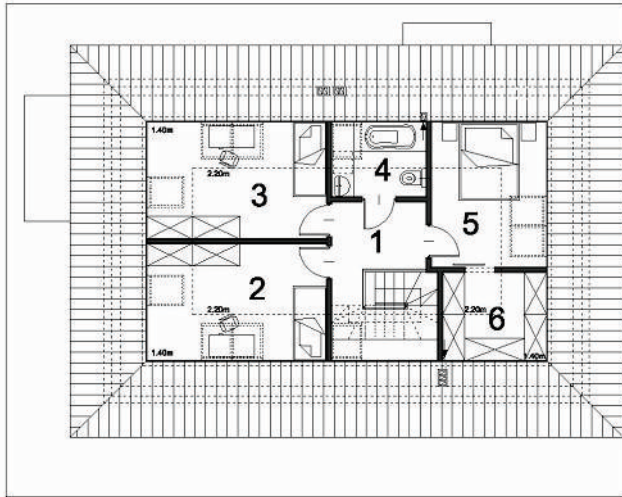

## Model: D47 – 110,65 m<sup>2</sup>

Ovo je projekt malog volumena koji drži niske troškove održavanja, a također je izuzetno moderan. Moderan dizajn kuće D47 odgovor je za investitore koji traže alternativnu stanu te žele kuću po sličnoj cijeni. Površina kuće je samo 67 m<sup>2</sup>, što odgovara površini prosječnog stana. Mala površina prizemlja nije spriječila da se u kući nađu sve potrebne prostorije. Ovdje ćemo čak pronaći mjesto i mjesto za smočnicu. Na prvom katu, površine preko 40 m<sup>2</sup>, nalaze se tri sobe s kupaonicom, što daje prostor za udoban stan za obitelj od pet osoba. Unatoč maloj veličini, D47 također ima prostora za garažu za jedan automobil. Pročelje D47 kombinacija je izrazito moderne sive i bijele boje, oplemenjene dodatkom kamena. Zanimljiv element je krovna terasa oko cijele kuće.

## TLOCRT PRIZEMLJA

1 predsoblje	3.28
2 hodnik	7.38
3 dnevna soba s blagovaonicom	27.44
4 kuhinja	7.72
5 ostava	2.32
6 kupaonica	3.05
7 soba	9.74
8 stube	1.51
9 garderoba	4.65
10 garaža	20.36
Ukupno prizemlje	67.09
11 terasa	26.71

## TLOCRT KAT

1 hodnik	5.58
2 soba	10.90
3 soba	10.90
4 kupaonica	3.53
5 soba	8.47
6 garderoba	4.19
Ukupno kat	43.56