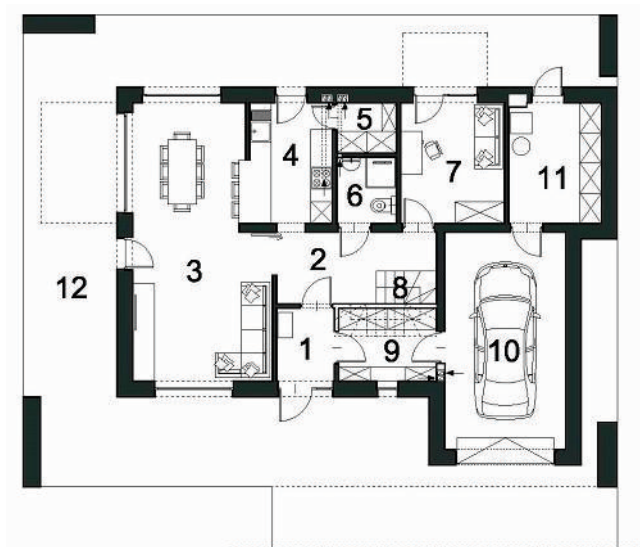

## Model: D47 – 110,65 m<sup>2</sup>

Ovo je projekt malog volumena koji drži niske troškove održavanja, a također je izuzetno moderan. Moderan dizajn kuće D47 odgovor je za investitore koji traže alternativnu stanu te žele kuću po sličnoj cijeni. Površina kuće je samo 67 m<sup>2</sup>, što odgovara površini prosječnog stana. Mala površina prizemlja nije spriječila da se u kući nađu sve potrebne prostorije. Ovdje ćemo čak pronaći mjesto i mjesto za smočnicu. Na prvom katu, površine preko 40 m<sup>2</sup>, nalaze se tri sobe s kupaonicom, što daje prostor za udoban stan za obitelj od pet osoba. Unatoč maloj veličini, D47 također ima prostora za garažu za jedan automobil. Pročelje D47 kombinacija je izrazito moderne sive i bijele boje, oplemenjene dodatkom kamena. Zanimljiv element je krovna terasa oko cijele kuće.

## TLOCRT PRIZEMLJA

1 predsoblje	3.28
2 hodnik	7.38
3 dnevna soba s blagovaonicom	27.44
4 kuhinja	7.72
5 ostava	2.32
6 kupaonica	3.05
7 soba	9.74
8 stube	1.51
9 garderoba	4.65
10 garaža	20.36
Ukupno prizemlje	67.09
11 terasa	26.71

## TLOCRT KAT

1 hodnik	5.58
2 soba	10.90
3 soba	10.90
4 kupaonica	3.53
5 soba	8.47
6 garderoba	4.19
Ukupno kat	43.56