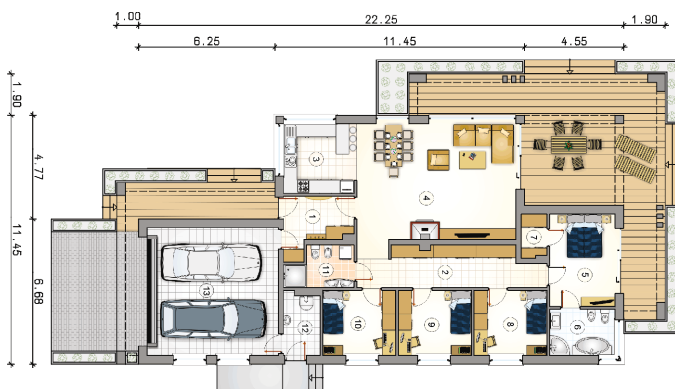

Model: SARDYNIA VII – 167,10 m²

Moderna kuća s velikim, panoramskim prozorima koji ne samo da osvjetljavaju unutrašnjost, već ju otvaraju i okolini. Zgrada ima četiri spavaće sobe, uključujući jednu glavnu spavaću sobu s vlastitim garderobom i kupaonicom. Dnevna zona je gotovo 40m² dnevne sobe s blagovaonicom i kaminom što će posebno u jesenskim i zimskim večerima natjerati članove obitelji da vrijeme provode zajedno. Kada govorimo o gozabama, mora postojati mjesto na kojem možete pripremiti ukusna jela, a ovdje je velika otvorena kuhinja s blagovaonicom. Ova kuća je odličan izbor za obitelj sa pet osoba, zahvaljujući dvostrukoj garaži predviđenoj na prednjem dijelu kuće.

TLOCRT PRIZEMLJA

1 predsoblje	7.10	9 soba	9.85
2 hodnik	15.70	10 soba	9.85
3 kuhinja	10.55	11 kupaonica	5.20
4 dnevna soba s blagovaonicom	38.45	12 kotlovnica	4.60
5 soba	12.55	13 garaža	34.90
6 kupaonica	6.25	Ukupno prizemlje neto	167.10
7 garderoba	2.25	Ukupno prizemlje bruto	217.23
8 soba	9.85		