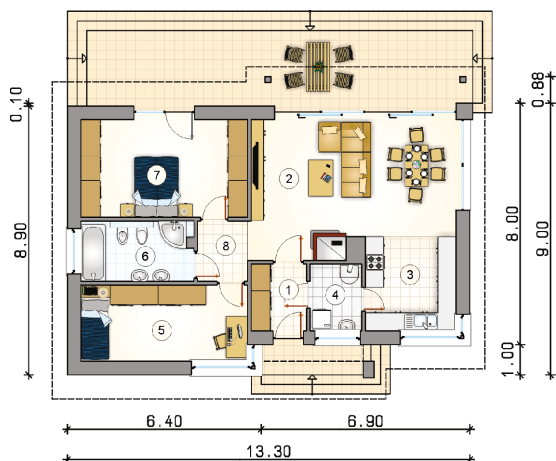

Model: RICO – 88,40 m²

Mala prizemna kuća za tročlanu obitelj koja će se zbog jednostavnog prostora i kosog krova zasigurno pokazati jeftinom u izgradnji. Otvoreni koncept dnevnog boravka i panoramski prozori okrenuti prema vrtu čine ga prostranim i sunčanim mjestom na kojem će se cijela obitelj opustiti. U drugom dijelu kuće osmišljen je intimniji prostor za spavanje s dvije sobe i kupaonicom, koji kućanstvu pruža ugodne uvjete.

TLOCRT PRIZEMLJA

1 predsoblje	4,05
2 dnevni soba sa blagovaonicom	28,75
3 kuhinja	9,35
4 kotlovnica	3,80
5 soba	13,85
6 kupaonica	7,35
7 soba	17,80
8 hodnik	3,45
Ukupno neto:	88,40
Ukupno bruto:	114,92