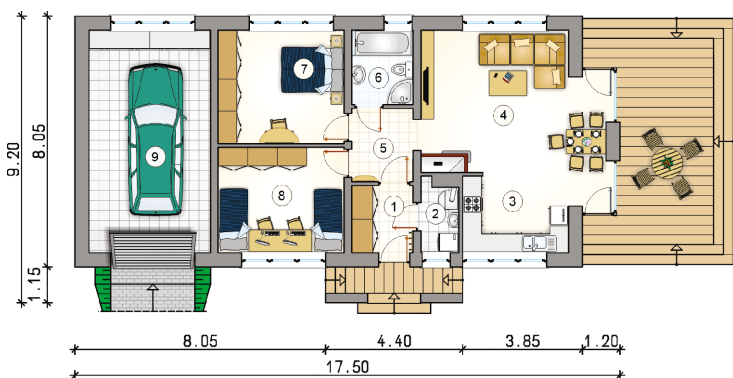

## Model: VISTA - 108,15 m<sup>2</sup>

Mješavina intenzivnih narančastih tonova te fasadnih elemenata u boji drveta impresivna je, pogotovo jer savršeno odgovara jednostavnom ravnom krovu zgrade. Suvremeni oblik odraz je ugodnog i dobro povezanog interijera, u kojem ćemo pronaći otvoreni životni prostor s pristupom prostranoj terasi te prostor za spavanje s dvije prostrane sobe i kupaonicom. Cjelinu nadopunjuje praktično predsoblje, garaža i kotlovnica koja osim bojlera sadrži i perilicu rublja.

## TLOCRT PRIZEMLJA

1 predsoblje	4,25	7 soba	14,70
2 kotlovnica	2,70	8 soba	13,70
3 kuhinja	7,20	Ukupno:	80,25
4 dnevna soba sa blagovaonicom	28,25	9 garaža	27,90
5 hodnik	4,75	Ukupno neto	108,15
6 kupaonica	4,70	Ukupno bruto	140,595